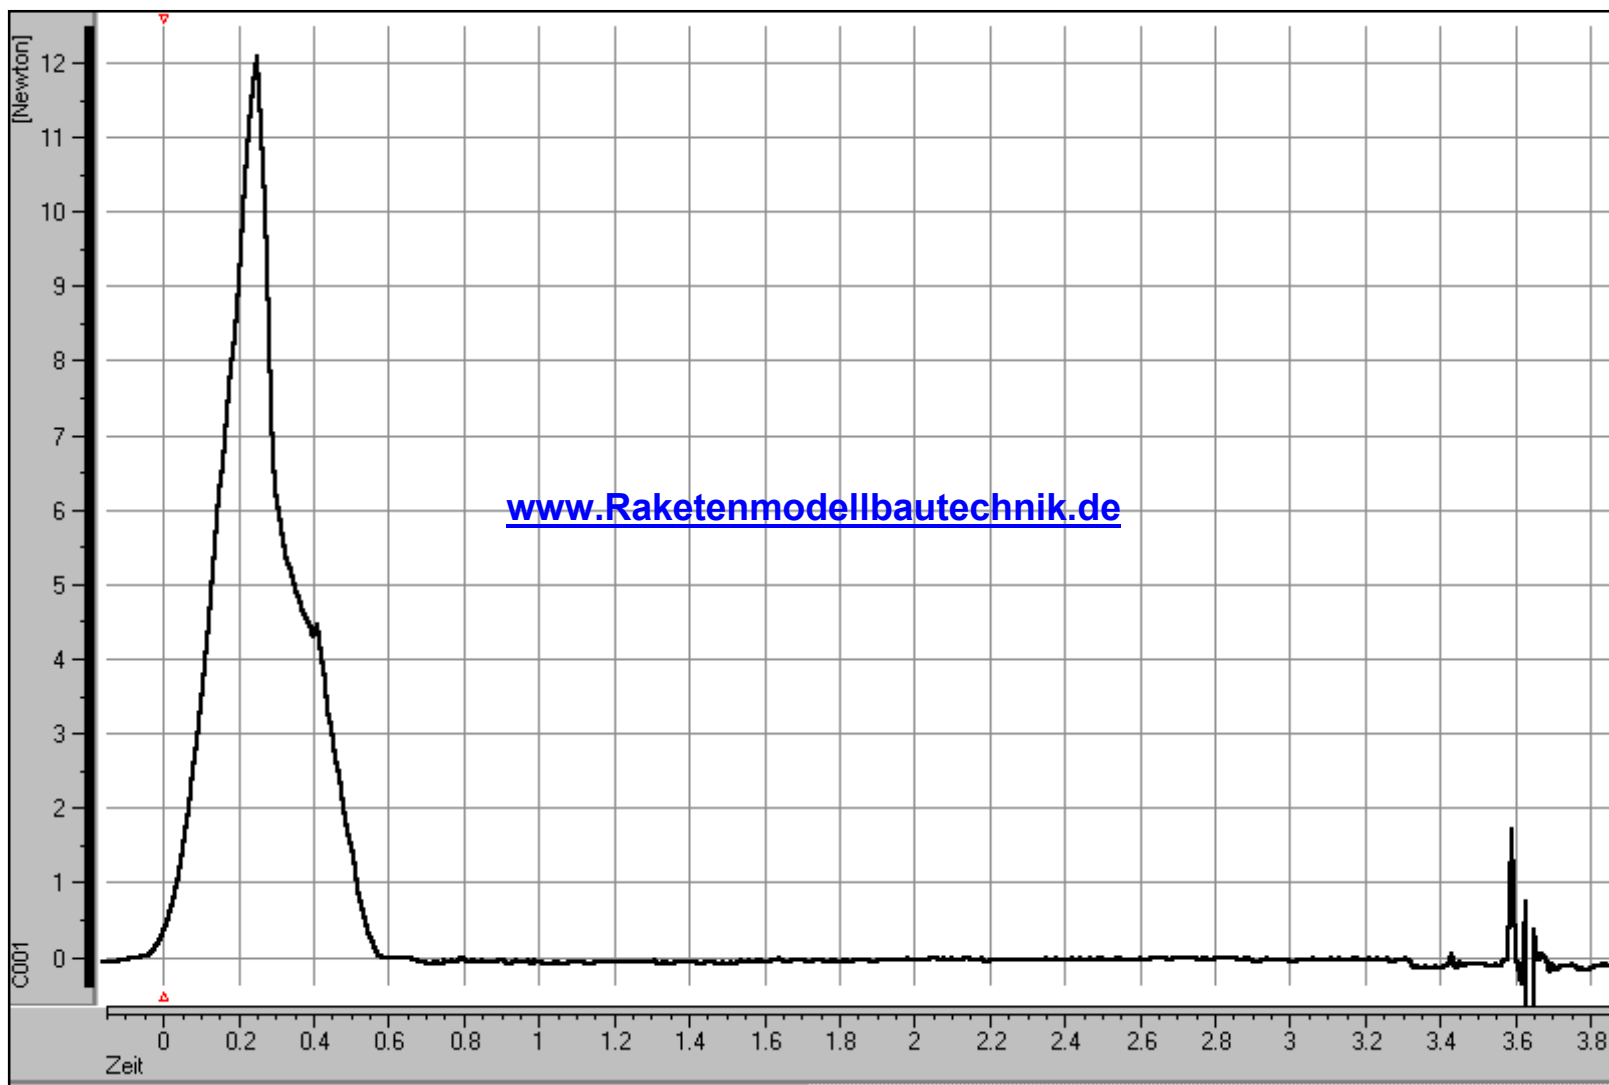

## Schub-Zeit-Diagramm Raketenmotor A8-3

[www.Raketenmodellbautechnik.de](http://www.Raketenmodellbautechnik.de)

## Schub-Zeit-Diagramm Raketenmotor B4-4