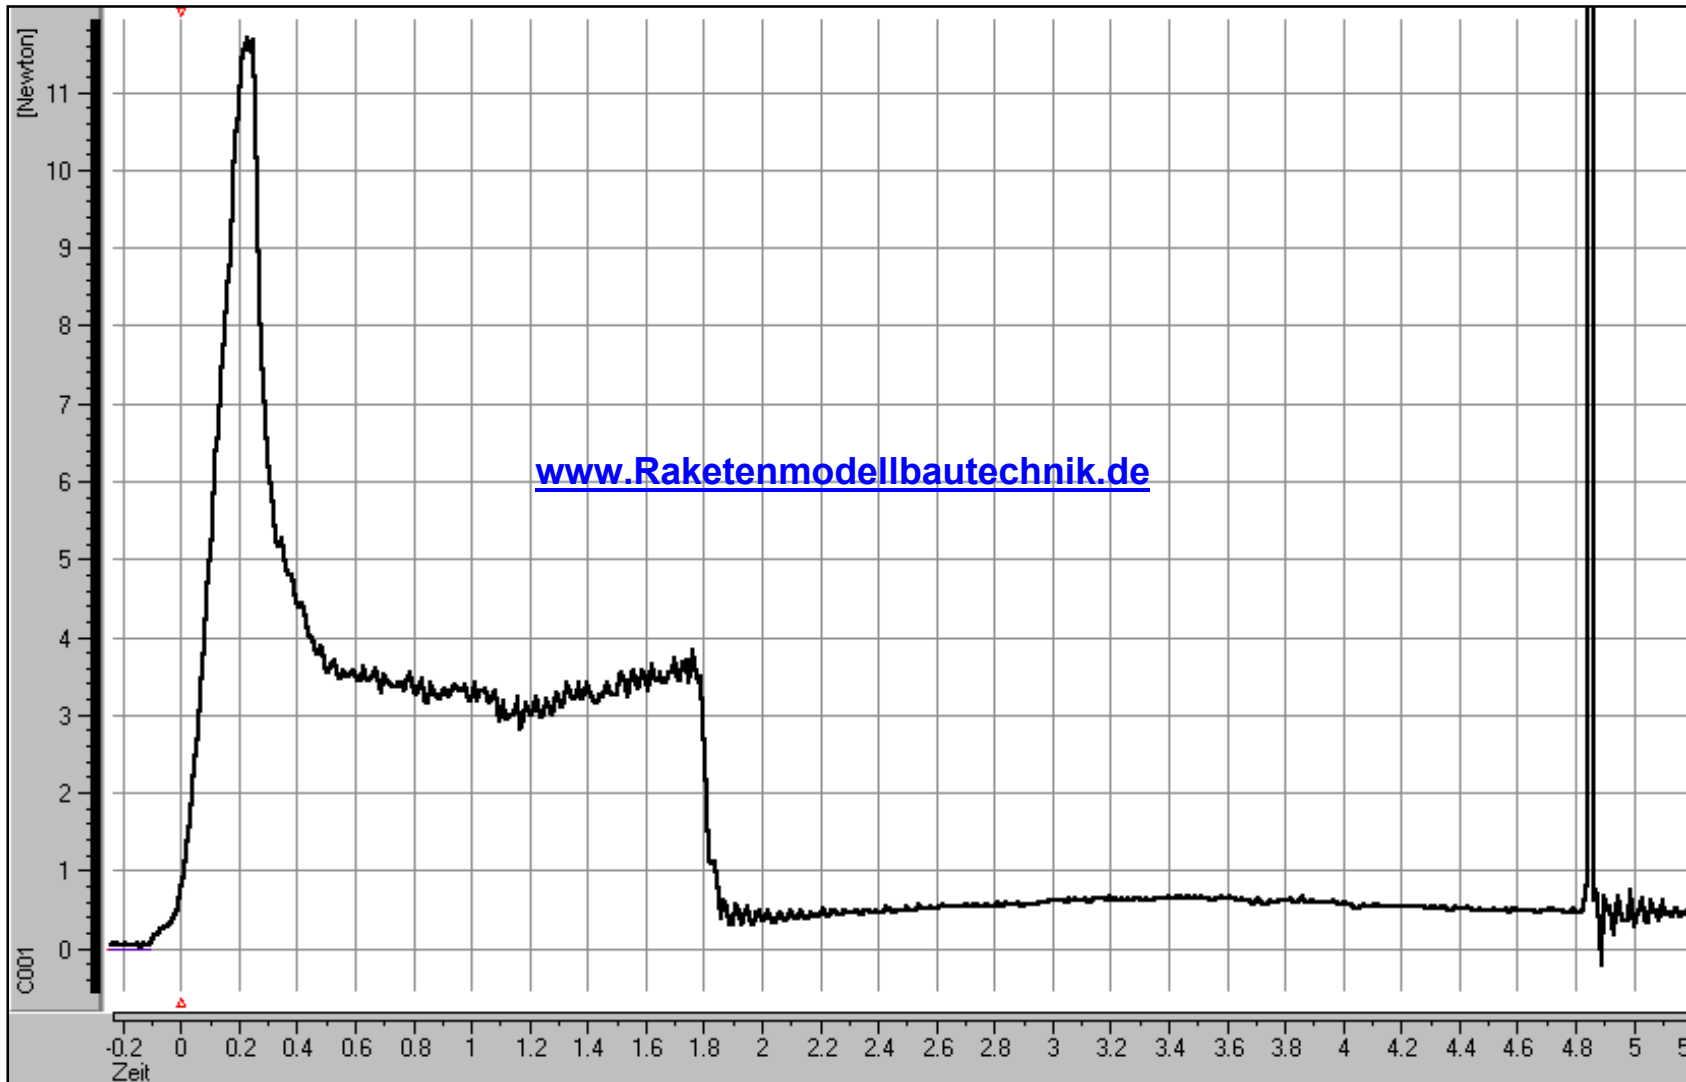

Schub-Zeit-Diagramm Raketenmotor C6-3