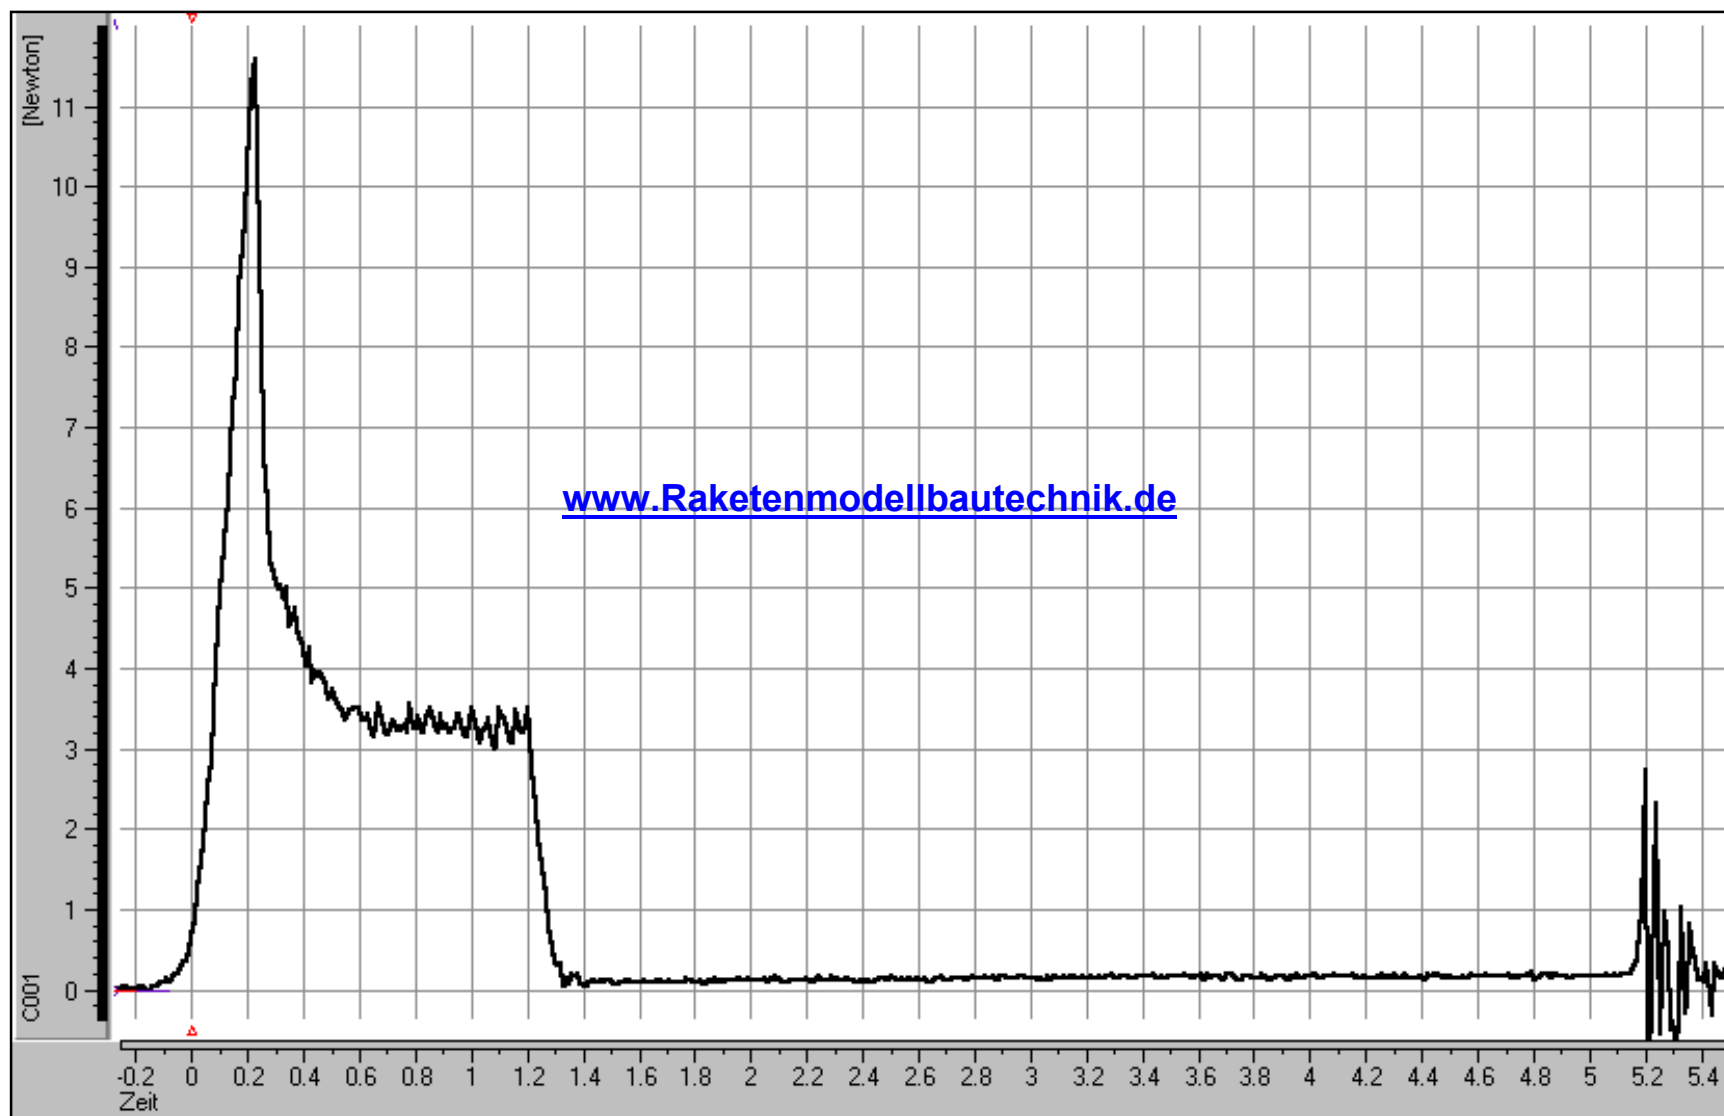

## Schub-Zeit-Diagramm Raketenmotor A8-3

[www.Raketenmodellbautechnik.de](http://www.Raketenmodellbautechnik.de)

## Schub-Zeit-Diagramm Raketenmotor B4-4