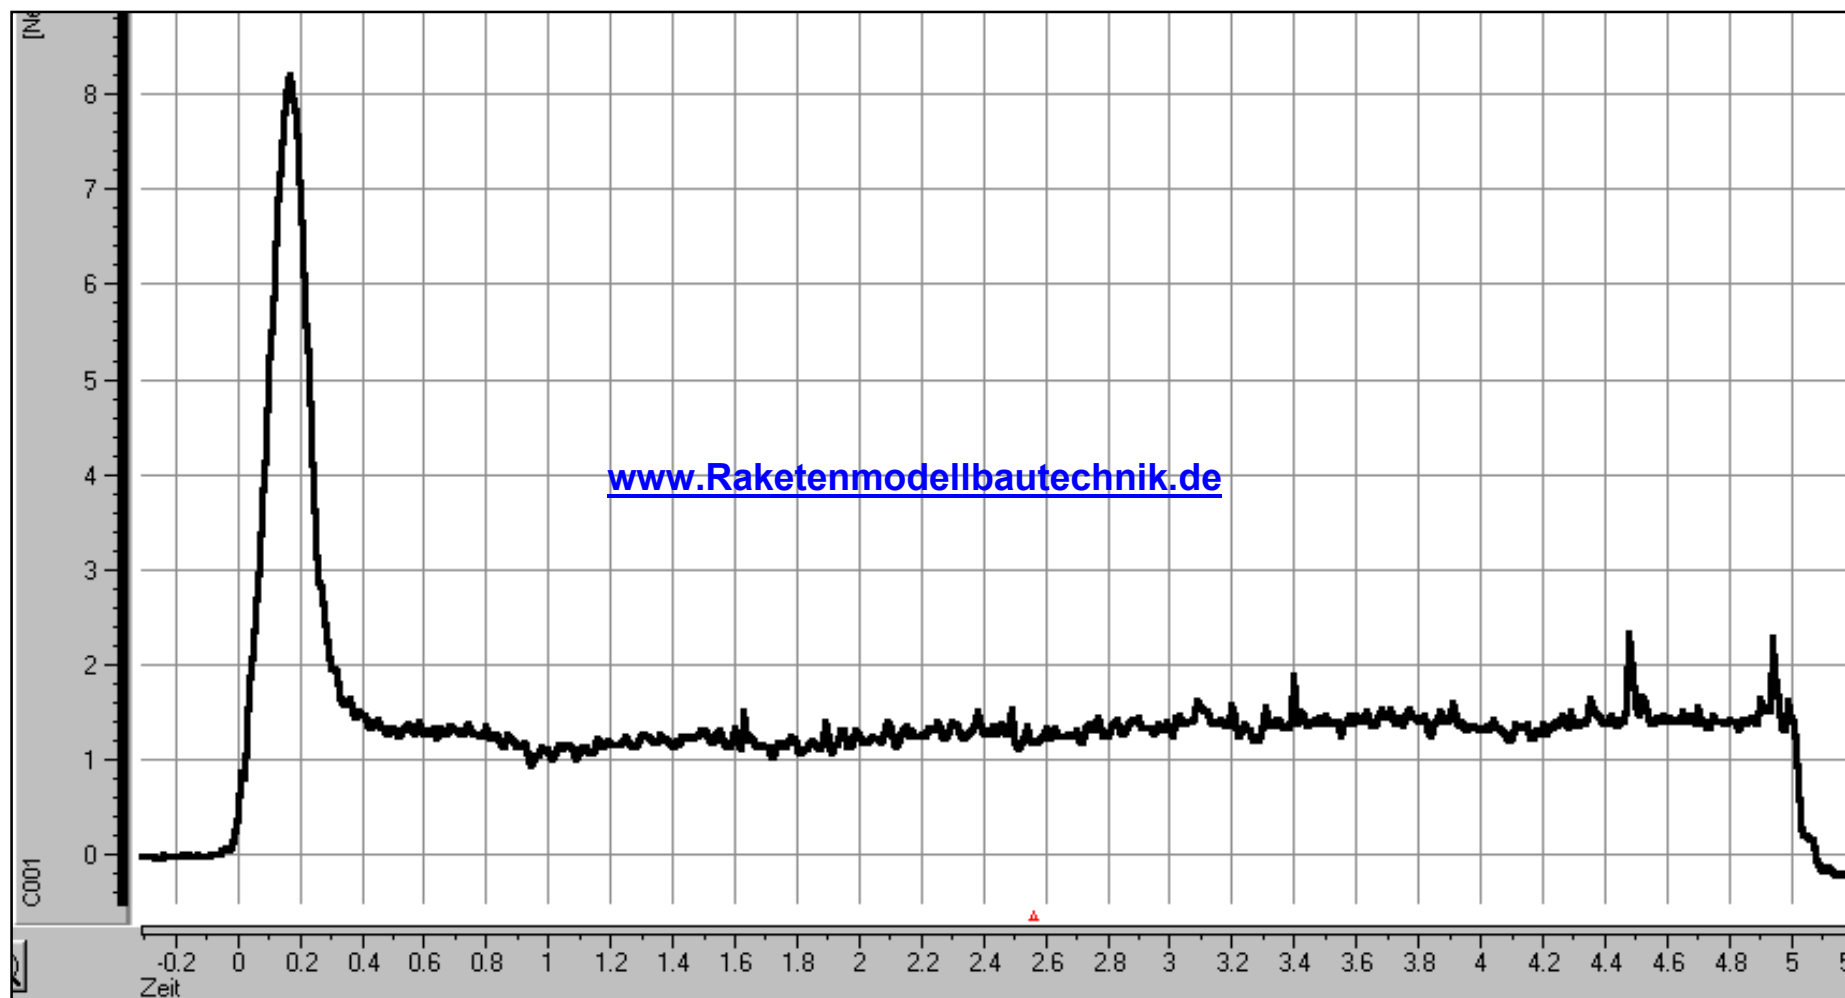

Schub-Zeit-Diagramm Raketenmotor Held 1000