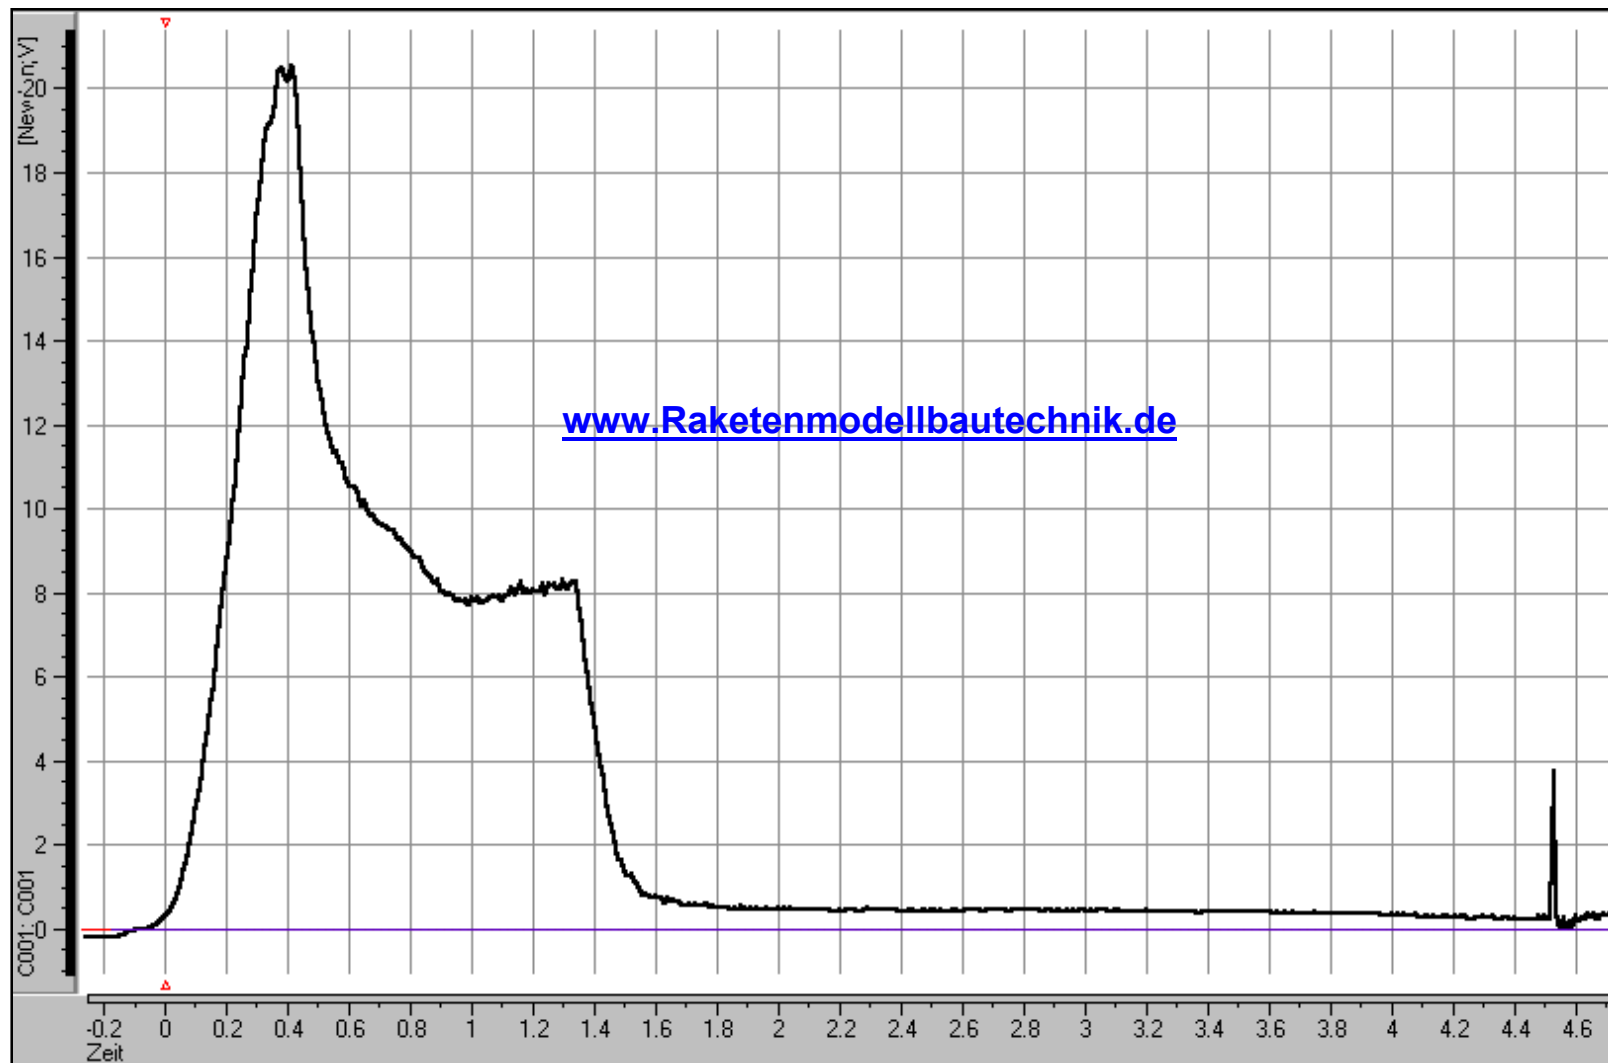

Schub-Zeit-Diagramm Raketenmotor D7-3