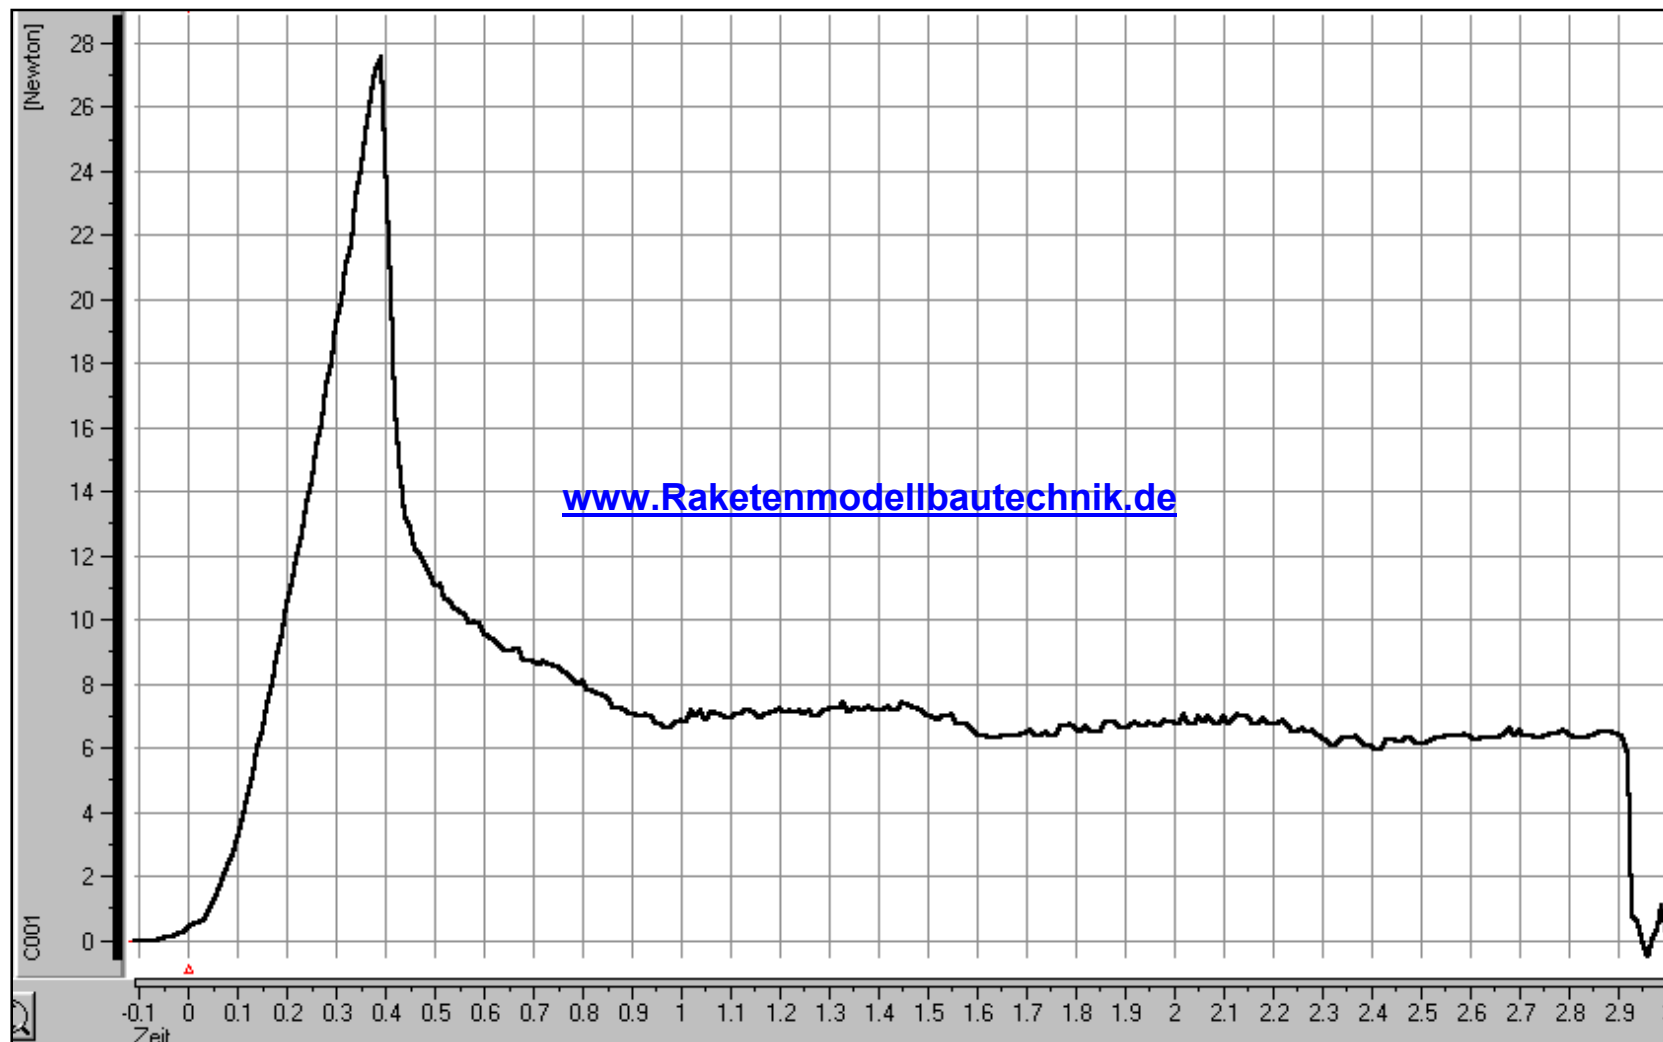

Schub-Zeit-Diagramm Raketenmotor Held 5000